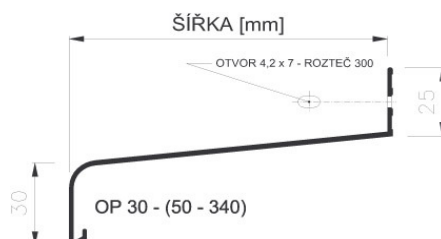

AKČNÍ NABÍDKA - do vyprodání zásob !

Materiál: tažený hliník

Délka: do 585 cm

Šířka: do 34 cm

Ceny bez DPH

Šířka cm	Barva		Příslušenství
	AC 1 (bílá), AC 4 (hnědá)		
	přířez Kč / bm	boční krytky Kč / pár	
7	96,-	46,-	krycí profil CT 140
9	112,-	46,-	
11	127,-	46,-	bm 31,- Kč
13	142,-	46,-	
15	157,-	46,-	spojka do pasu
16,5	169,-	58,-	 š. do 15 cm 187,- Kč
18	180,-	58,-	š. 16,5 - 24 cm 224,- Kč
19,5	191,-	58,-	š. 26 - 34 cm 262,- Kč
21	203,-	58,-	
22,5	214,-	58,-	rohová spojka
24	226,-	58,-	 š. do 15 cm 374,- Kč
26	290,-	70,-	š. 16,5 - 24 cm 396,- Kč
28	359,-	70,-	š. 26 - 34 cm 419,- Kč
30	381,-	70,-	
32	403,-	70,-	
34	427,-	70,-	